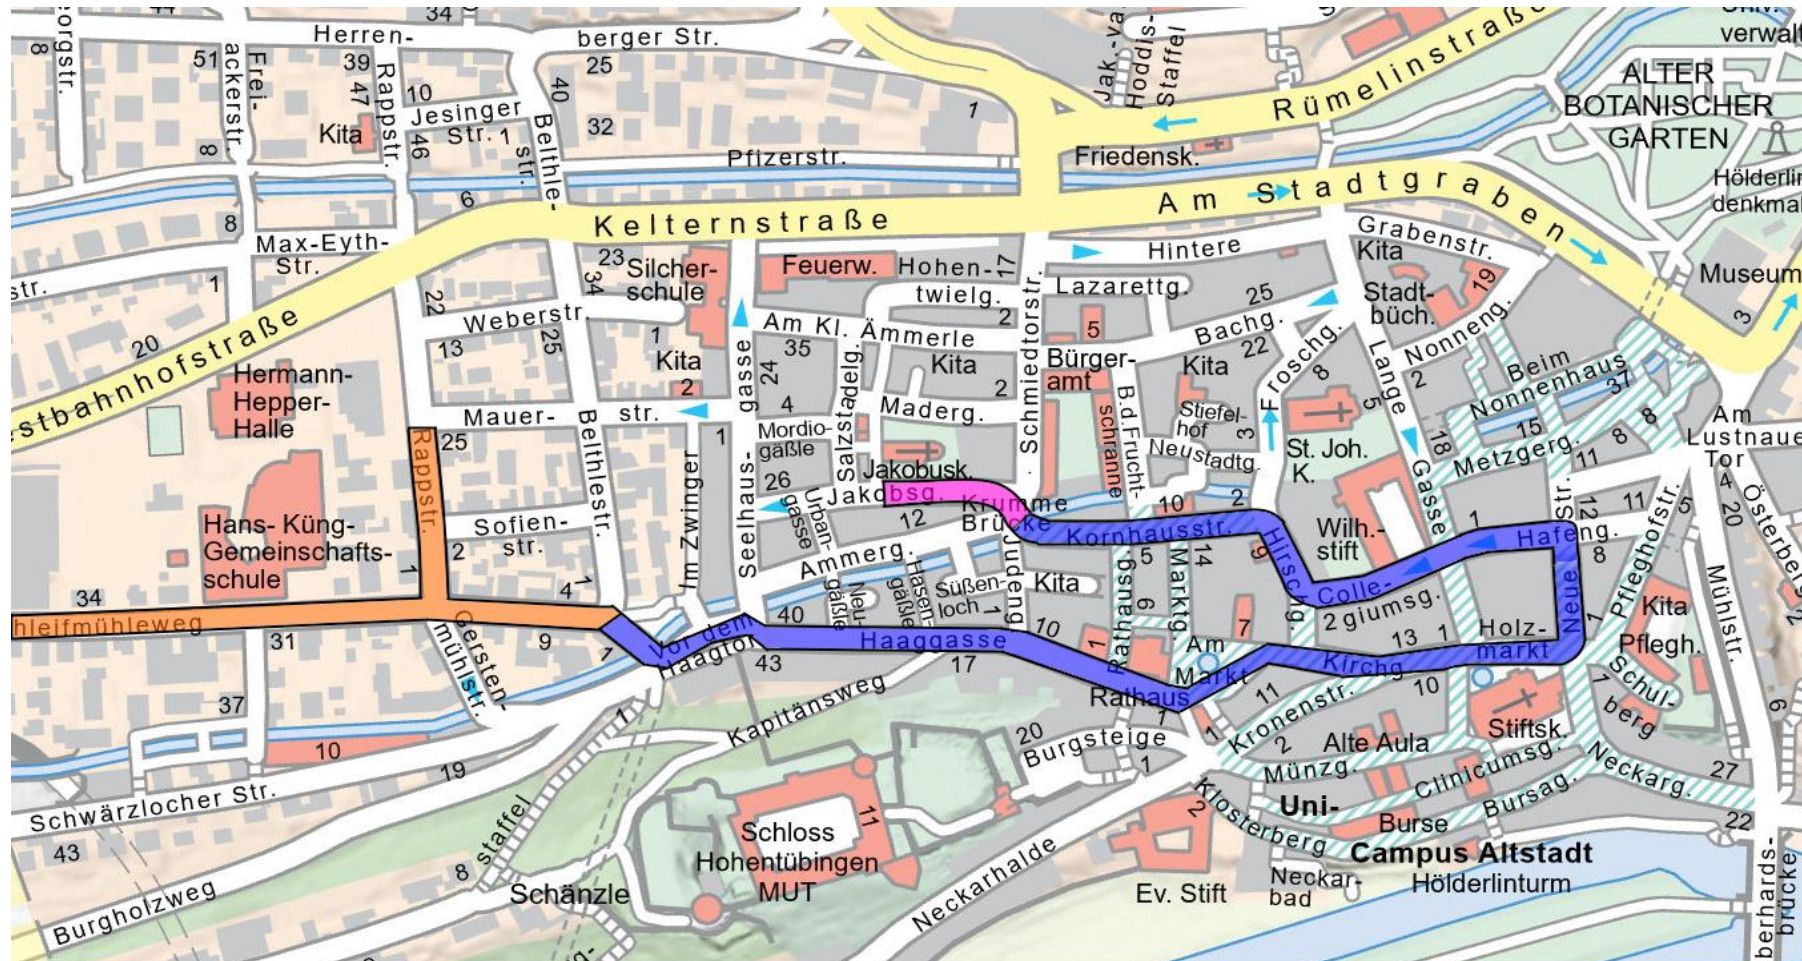

Aufstellung und Umzugsstrecke 16.02.2025

Tübinger Fasnets **25** UMZUG

Aufstellung Schleifmühlenweg / Rappstraße / vor dem Haagtorplatz

Narrendorf Jakobs-gasse direkt am Auslauf

-  Umzugsstrecke
-  Aufstellung
-  Auslauf