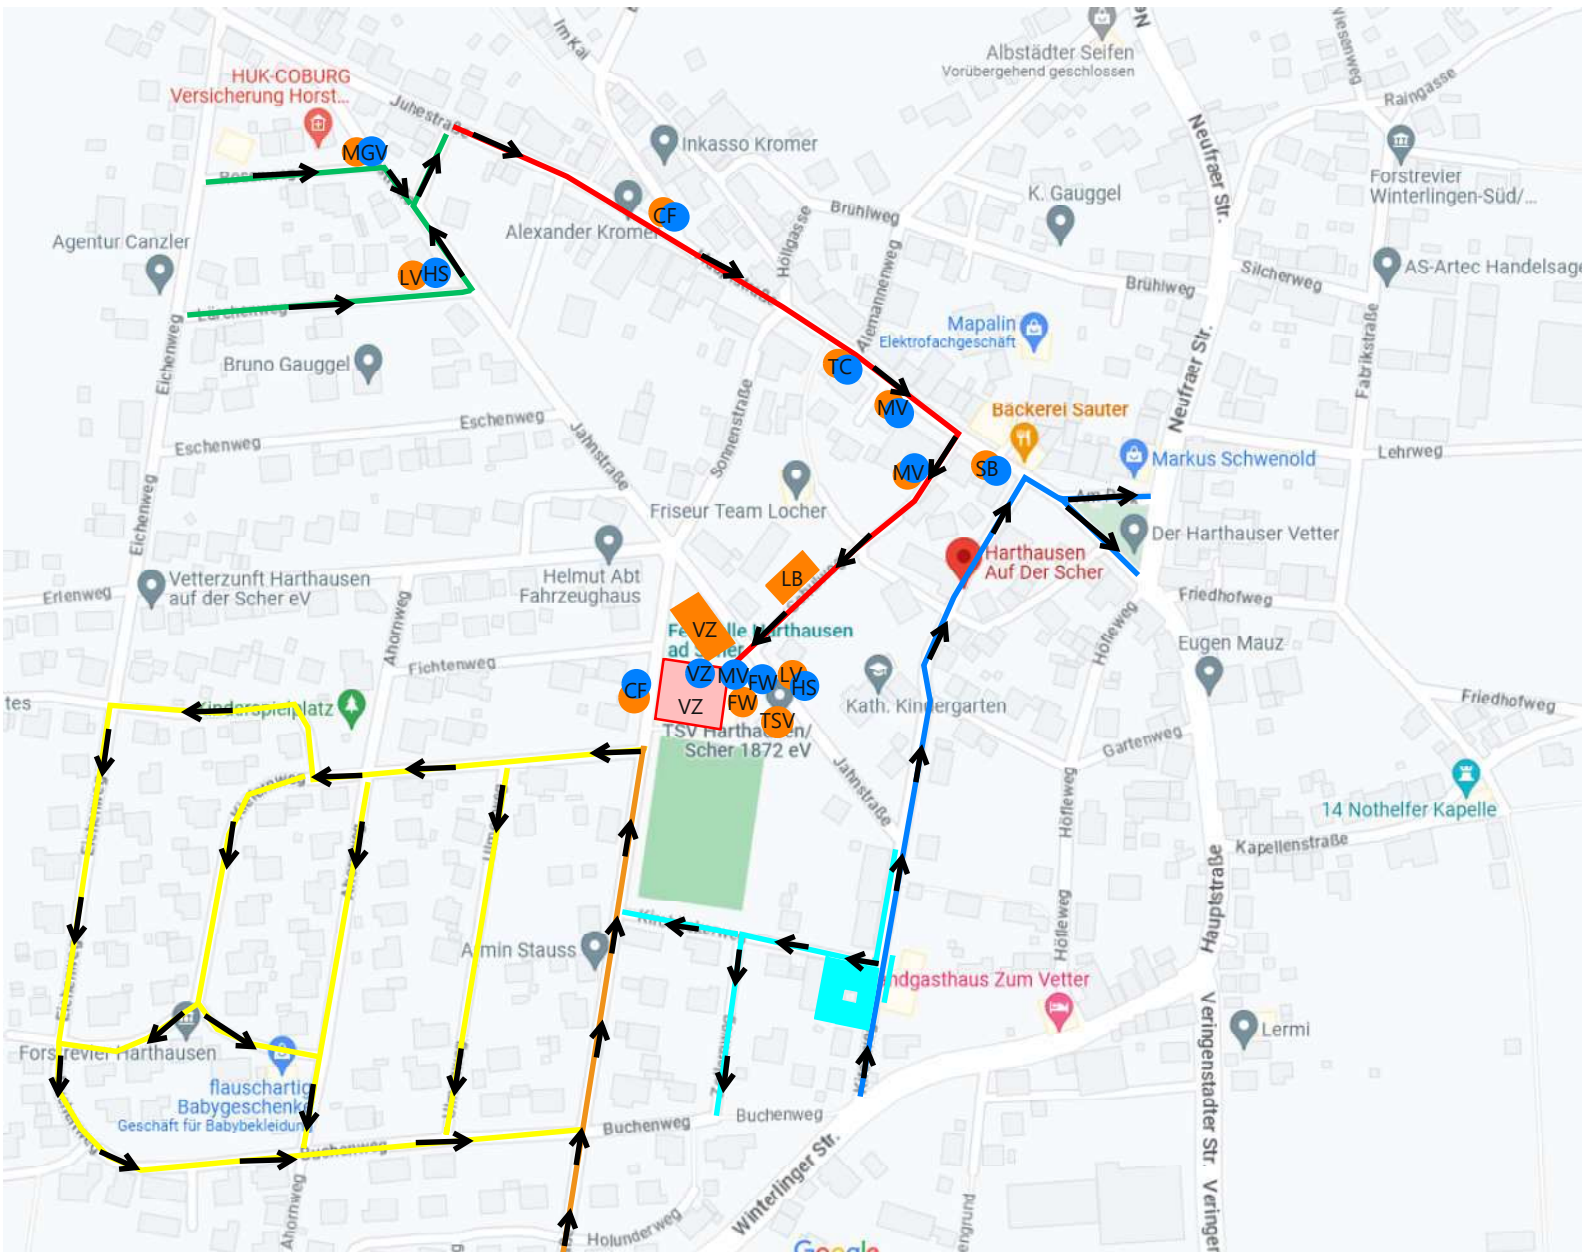

Nachtumzug Harthausen/Scher 20.01.2024

Förderverein Vetterzunft Harthausen

■ Festhalle

■ Partyzelt

● Besen: Getränke

● Besen: Essen

— Umzugsstrecke

— PKW: Anreise

— PKW: Parken

— Aufstellung

— Bus: Anreise

— Bus: Parken

CF: Camperfreunde

FW: Feuerwehr Harthausen

HS: Huatsempel

LB: Lochbära

LV: Las Vegas

MGV: Männergesangverein Harthausen

MV: Musikverein Harthausen

SB: Siggi Braun

TC: Tennisclub Harthausen

TSV: TSV Harthausen

VZ: Förderverein Vetterzunft Harthausen